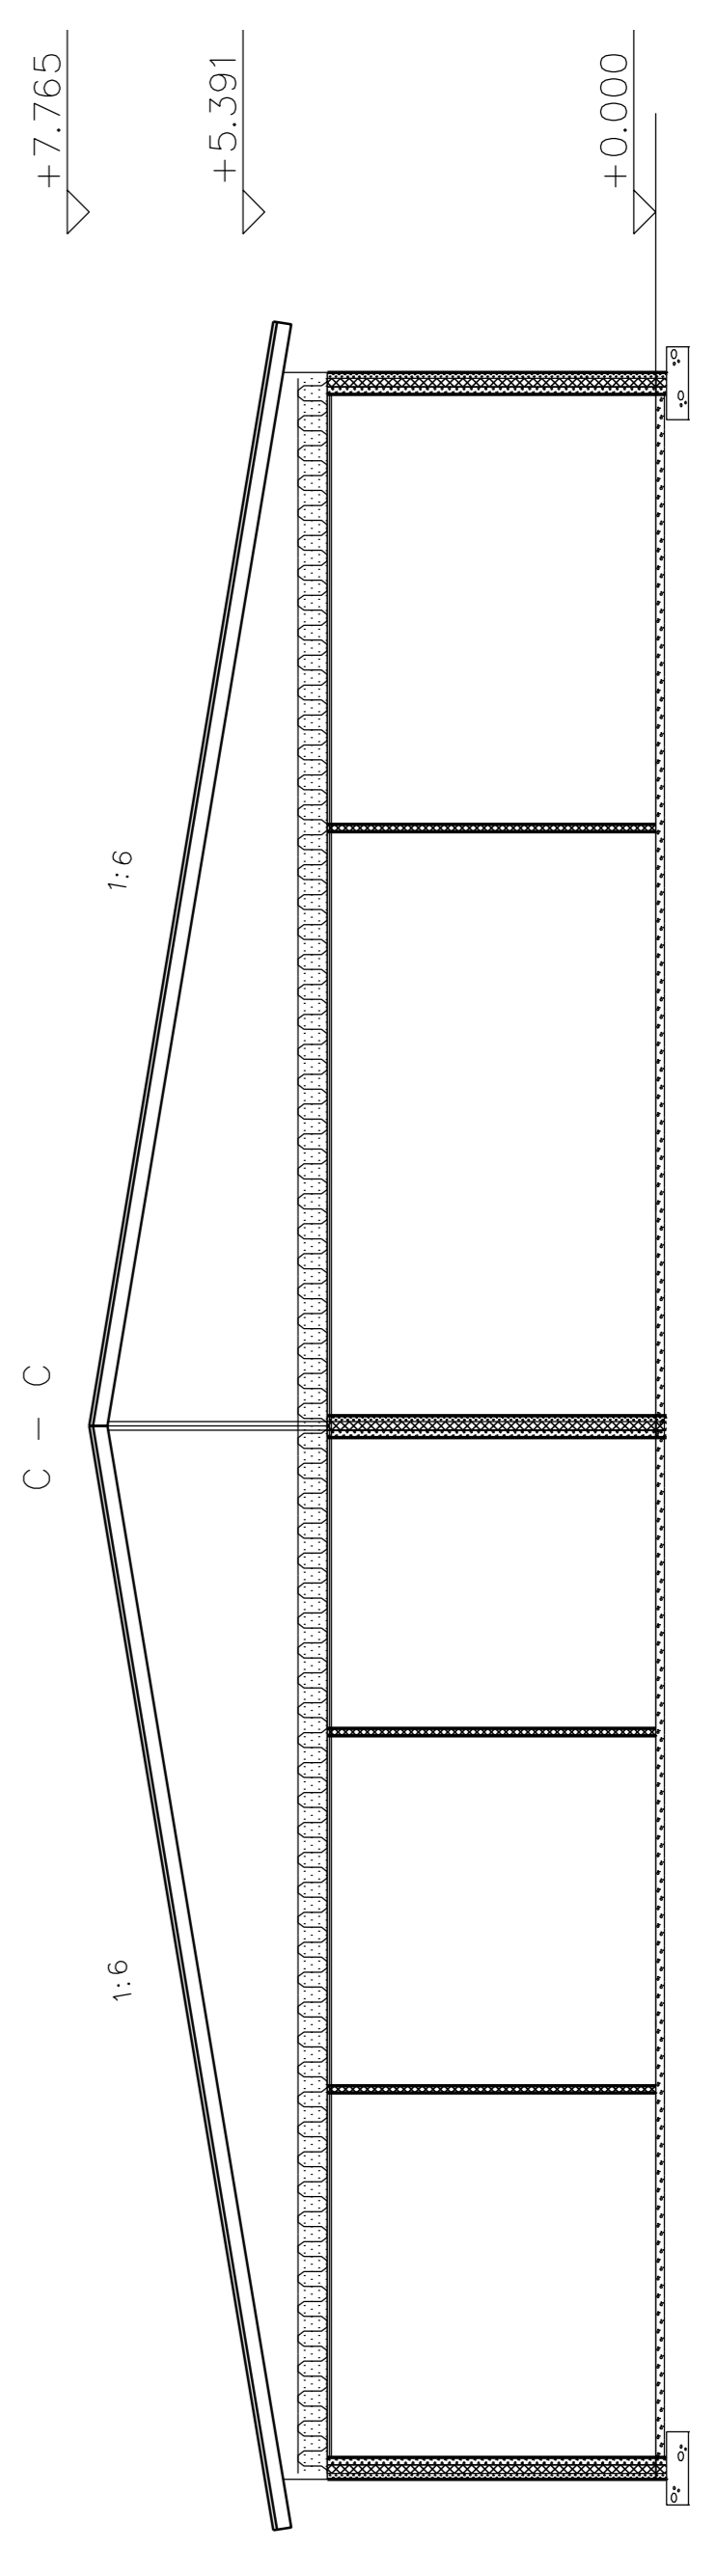

B - B

TUNN. LIKITY. NÄYTTÖS	Korttel/tila	Tietu/ro	Vierasmies maksu33	NPM, PVM
Kaavopöytä	400-410-6-6			
Rakennuslupamäärä	UUDISRAKENNUS, VIHANNESPAKKAAMO		Piirustaji	Arkkitehti
Rakennuslupa	TOMI WIKMAN		Piirustuksen sisältö	3/4
	UKINTIE 441		leikkaus a,b,c	1:100
	23800 LAITILA			
Suunnittelija, työmäärä ja perustuksen numero			Muutos	
Riikka Ruuska, näkö selvitys ja koostus			ARK /	
10.8.2022 Riikka-Matti Soini			Tiedosto	